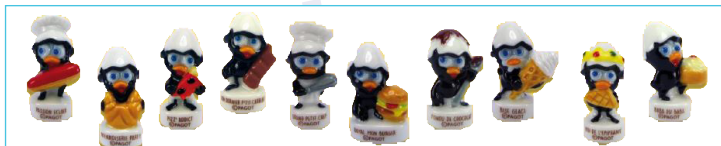

Fèves calimero petit gourmand x100