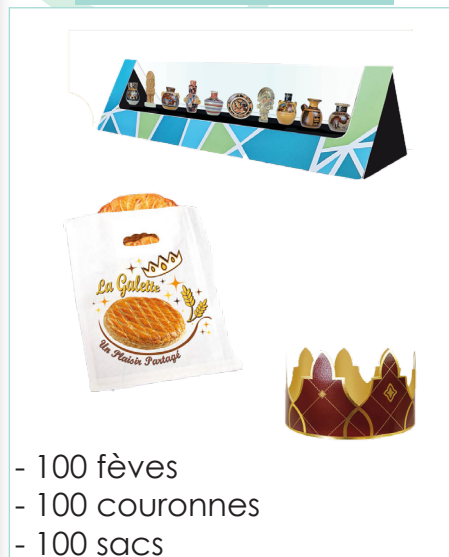

Passion Chocolat

Kit composition

- 300 fèves
- 300 couronnes
- 300 sacs
- 1 affiche
- 1 vitrine garnie
- 1 livre pâtisserie

Réf 0682

Pack composition

- 300 fèves
- 1 affiche
- 1 vitrine garnie

Réf 0681

Boîte de 100

Réf 0683

L'art Inca

Kit composition

- 300 fèves
- 300 couronnes
- 300 sacs
- 1 affiche
- 1 présentoir
- 1 jeu défi

Réf 4121

Pack composition

- 100 fèves
- 100 couronnes
- 100 sacs

Réf 4120